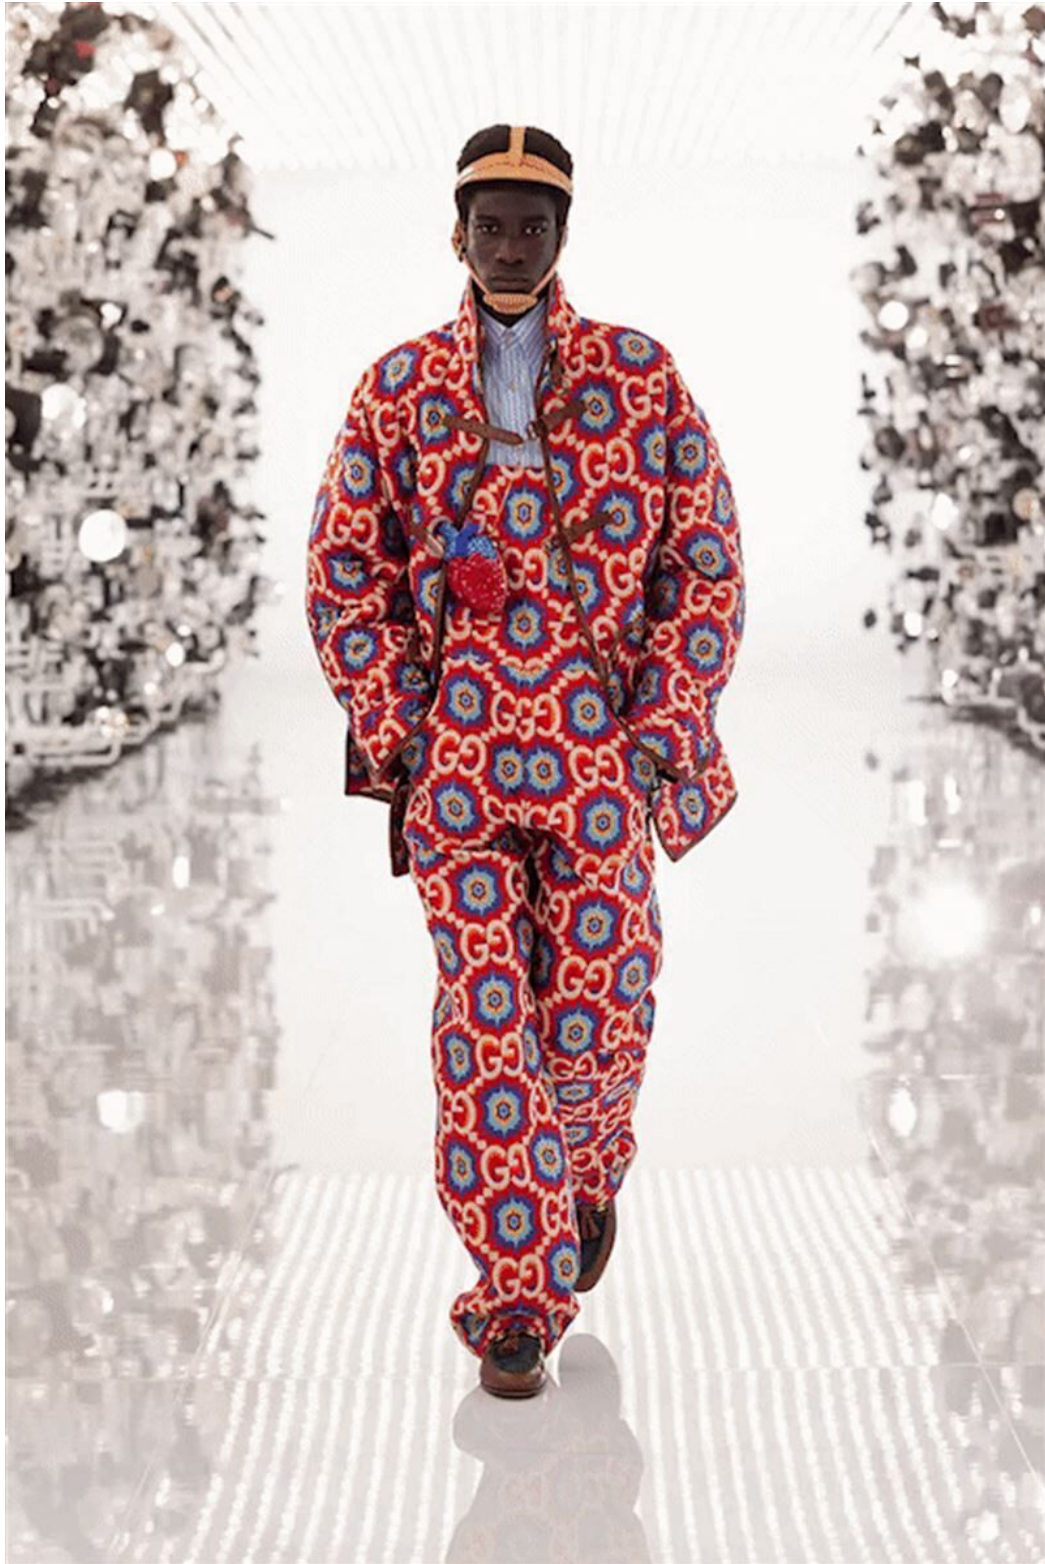

MOUHAMADOU GUEYE

height 6'2.5 · bust 35.5" · waist 27.5" · hips 35.5"
shoes size 45 EU/13.5 US/9.5 UK · hair black · eyes brown