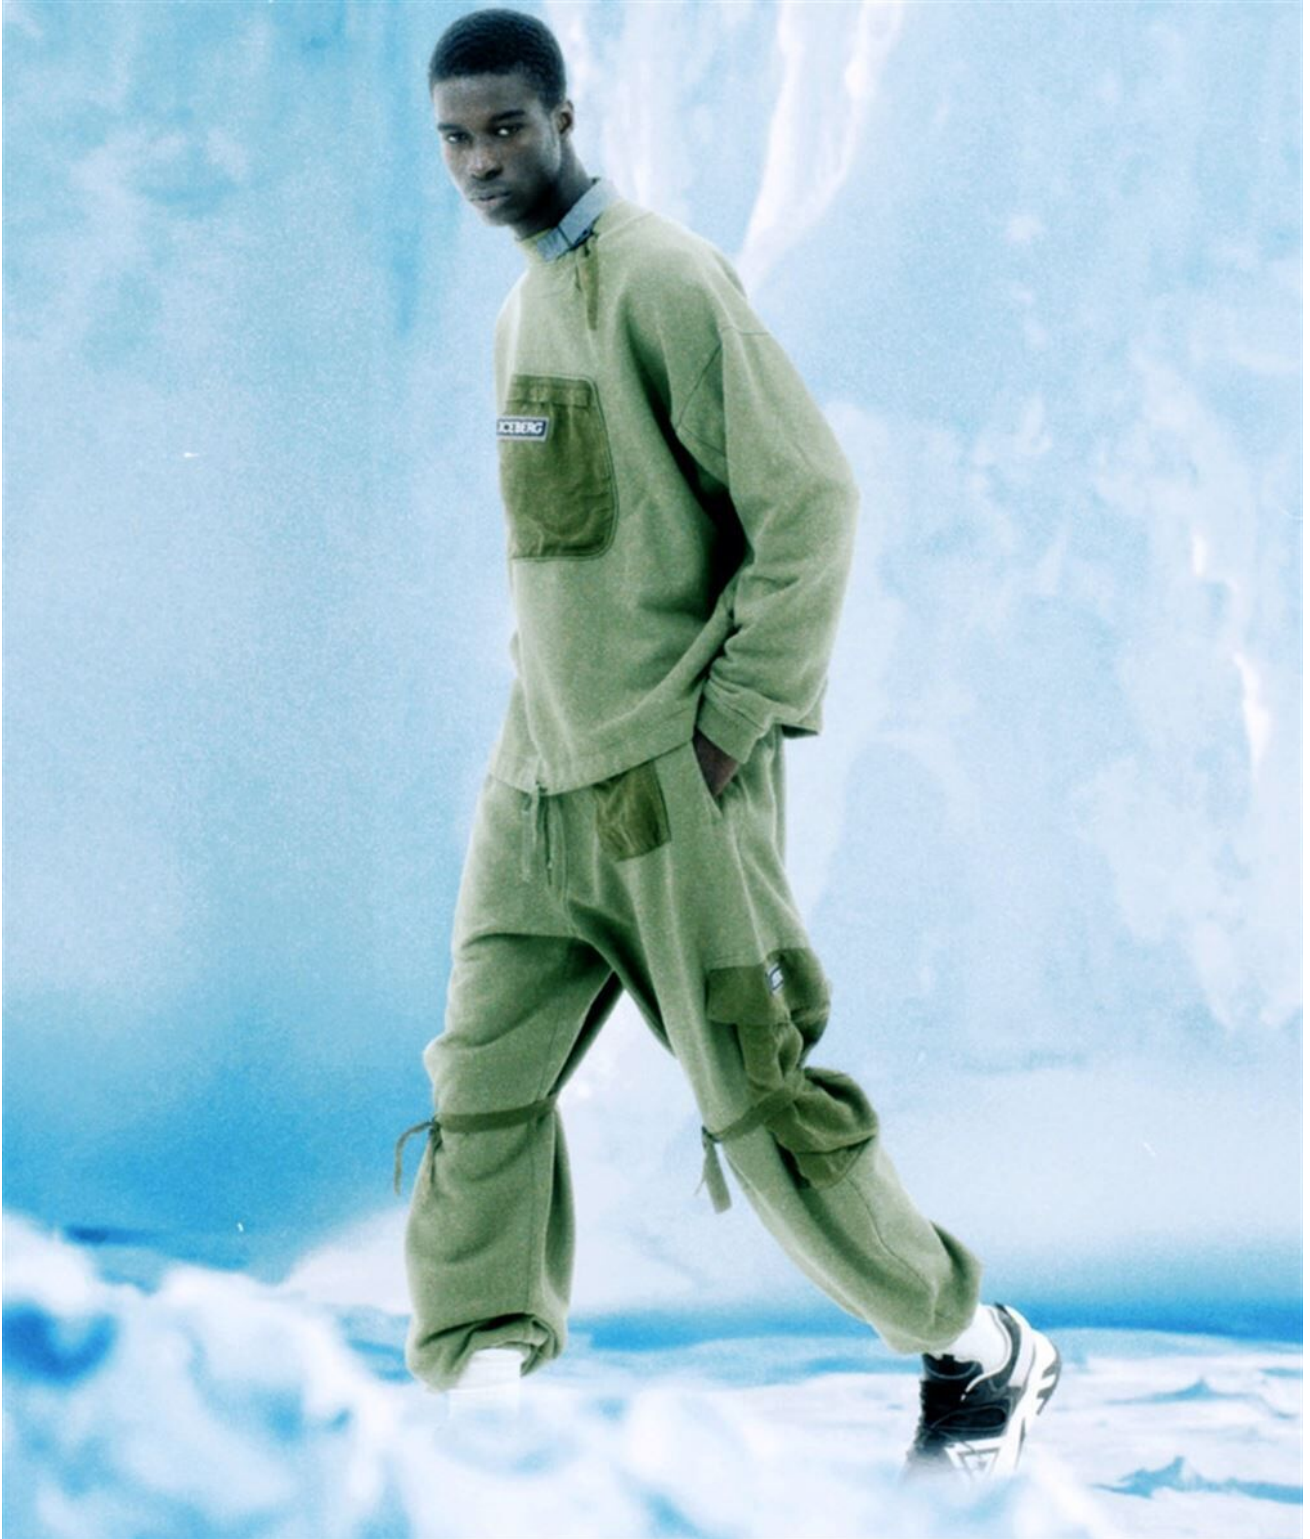

MOUHAMADOU GUEYE

height 6'2.5 · bust 35.5" · waist 27.5" · hips 35.5"
shoes size 45 EU/13.5 US/9.5 UK · hair black · eyes brown